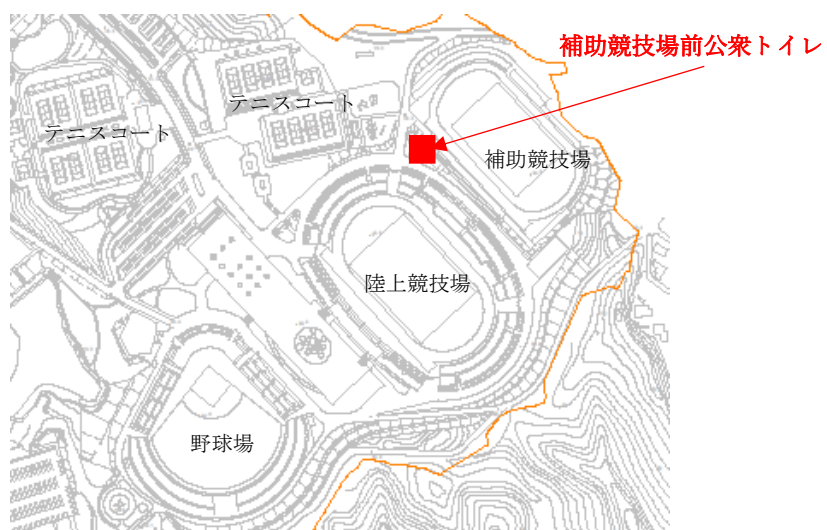

補助競技場前公衆トイレが完成しました(お知らせ)

昨年より改修に着手していた公衆トイレが3月に完成し、供用を開始しました。
この公衆トイレは、便器の洋式化をはじめ、ベビーシート・ベビーチェア・オストメイト
対応設備が設置されるなど、利用しやすい公衆トイレとなっています。公園を訪れた際は、
きれいになったトイレを是非ご覧ください。今後も、清潔で快適なトイレを維持できるよ
う清掃に努めていきます。ご利用の皆様もご協力いただきますようお願いいたします。

【位置図】

【外観】

【バリアフリートイレの様子】